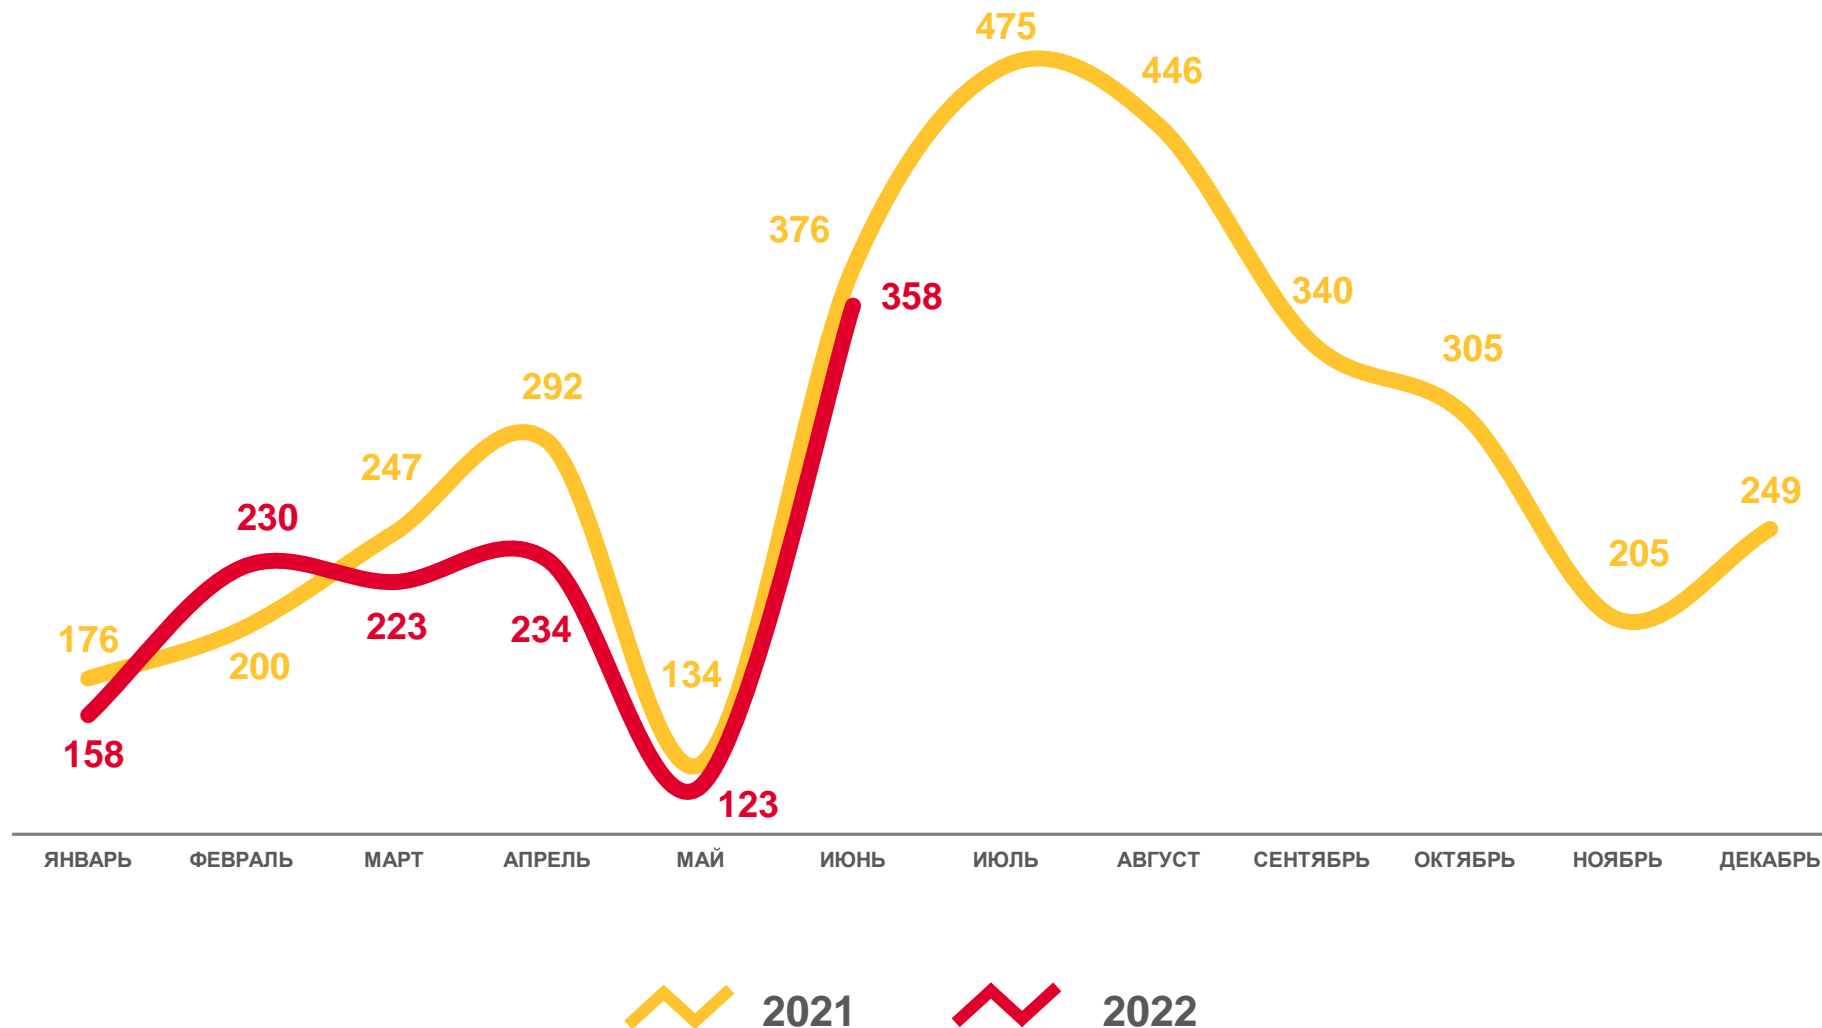

■ Число родившихся

■ Число умерших

— Естественный прирост, убыль (-)

# ЧИСЛО ЗАРЕГИСТРИРОВАННЫХ БРАКОВ

единиц

Январь-июнь  
2022 года

единиц

**1 326**

в расчете  
на 1 000 человек

**5,1**

# ЧИСЛО ЗАРЕГИСТРИРОВАННЫХ РАЗВОДОВ

единиц

Январь-июнь  
2022 года

единиц

# 1 418

в расчете  
на 1 000 человек