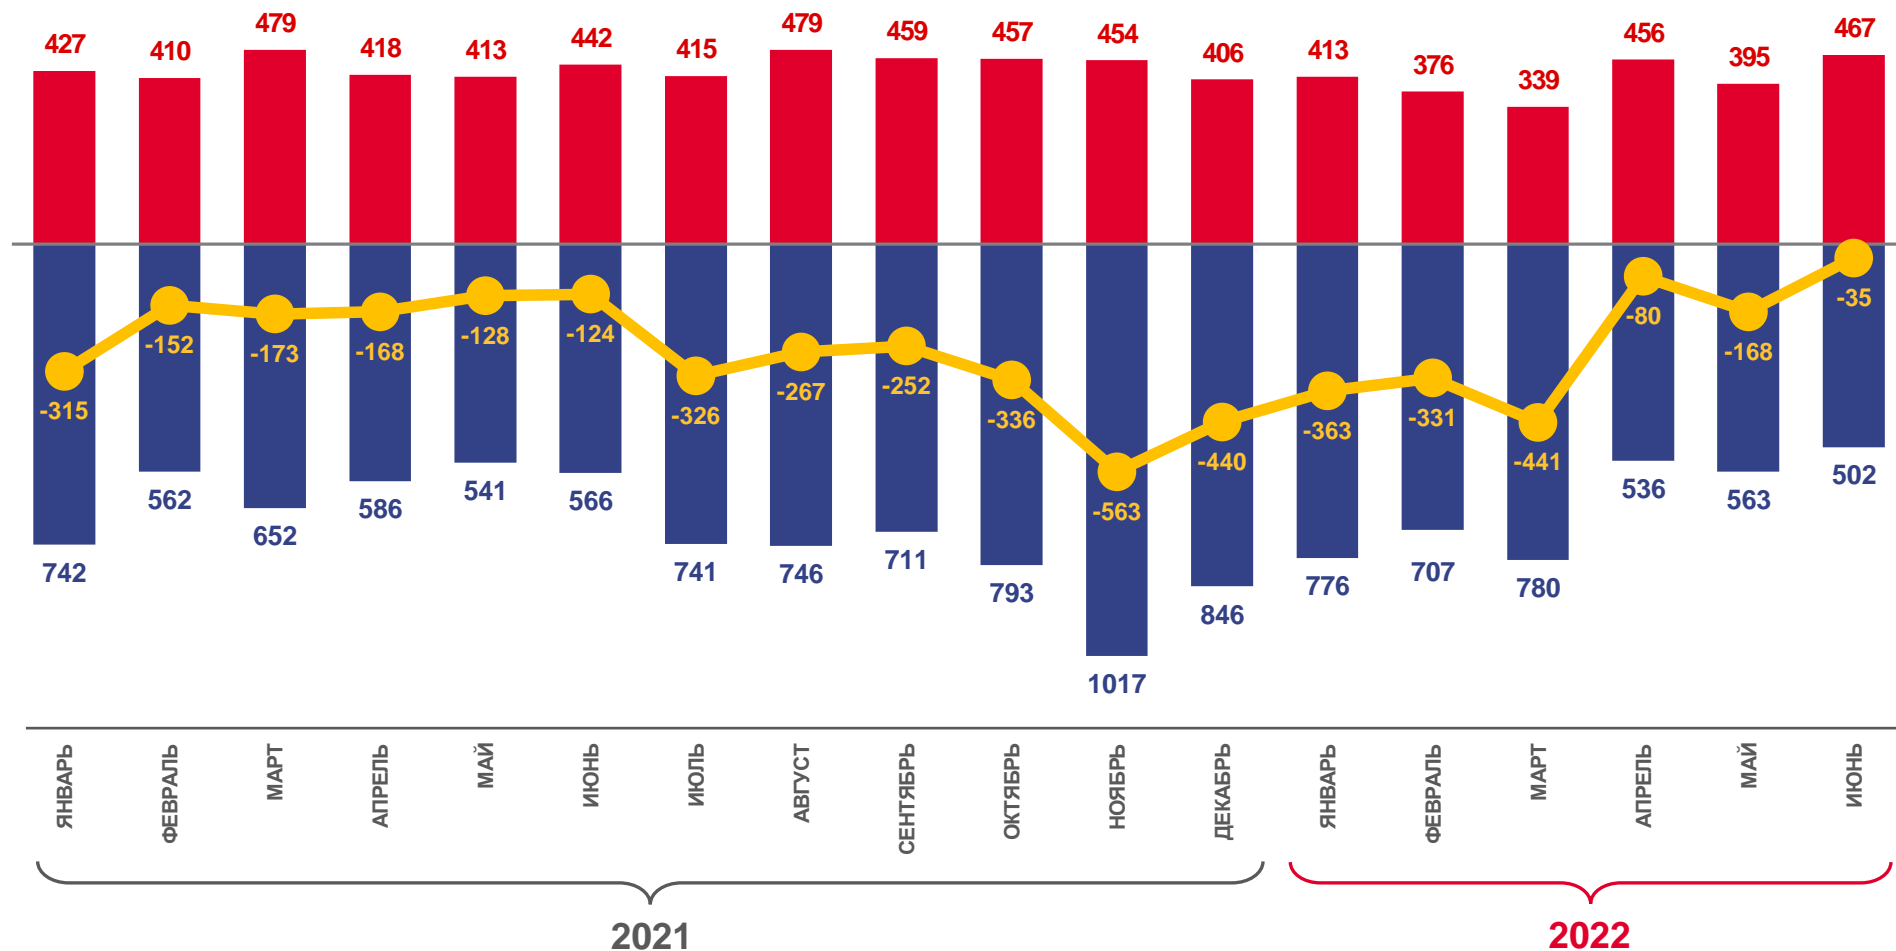

# Естественное движение населения в Республике Хакасия

январь – июнь 2022 года

# ЕСТЕСТВЕННОЕ ДВИЖЕНИЕ НАСЕЛЕНИЯ

человек

Январь-июнь  
2022 года

Естественный прирост,  
убыль (-)

человек

**-1 418**

в расчете  
на 1 000 человек

**-5,5**

■ Число родившихся

■ Число умерших

— Естественный прирост, убыль (-)